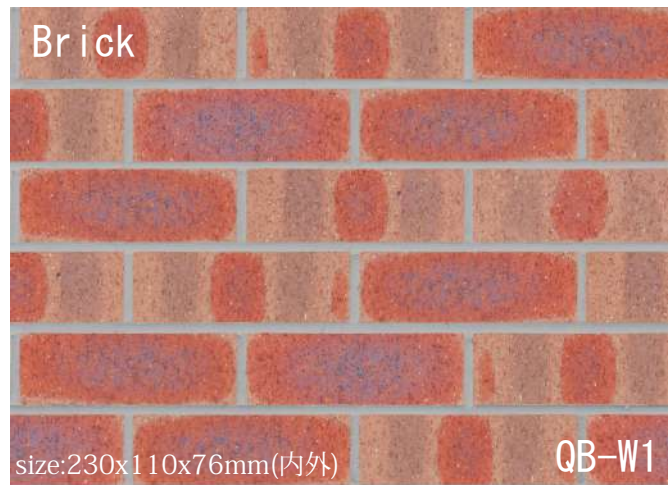

ワレゴ

個性豊かな焼き色が出るワレゴ
1,200度で焼き上げた際に出る一つ一つに個性が生まれる、味のある商品です

※笠木タイプ有 QB-W1S

※印刷により実際の色調と異なる場合がございます