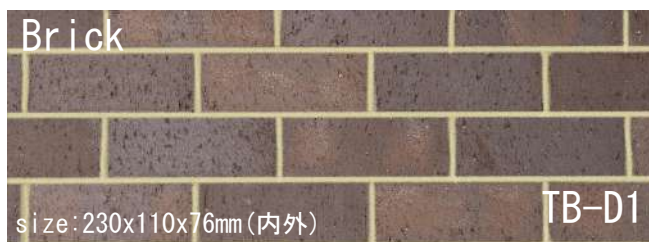

Traditional Paver & Brick

イブシブラック

日本人の心を動かすイブシブラック
日本人ならではの感性が生み出した珠玉の商品です

※笠木タイプ有 TB-I1S

ホワイトパール

優しい香りが漂うパールホワイト
屋内、屋外に限らず明るく優しい空間を演出します

※笠木タイプ有 TB-W1S

ダークブラウン