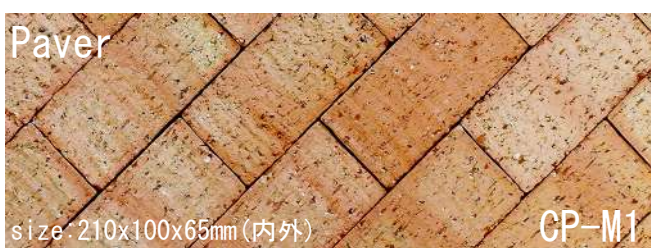

置いているだけで存在感を放つダークブラウン
時間がたつごとに魅力を発揮する商品です

※笠木タイプ有 TB-D1S

イブシブラックの重厚感のある雰囲気がある街とマンションにマッチしています

Creative Paver & Brick クリエイティブペイバー&ブリック

茜 (あかね)

夕暮れどきを思い起こさせる茜
太陽の光を浴びた茜は空間を特別なものへと変化させます

胡桃 (くるみ)

優しさと癒やしを兼ね備えた胡桃
自然な色味で空間に溶け込み、和らぎを演出します