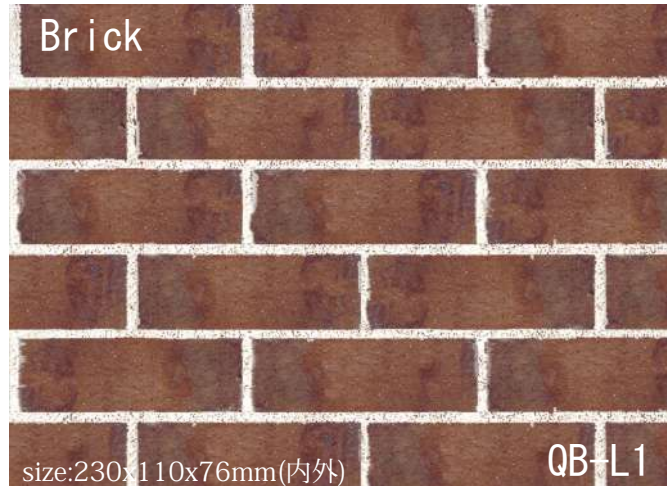

太陽の光を取り込んだようなナチュラルなクリーム
柔らかみのある色彩と素材感で居心地の良い空間を演出します

Queensland Brick クイーンズランドブリック

アンドルース

歴史を感じさせるアンドルース
クラシカルでヨーロッパ情景を思い起こさせる商品です

※笠木タイプ有 QB-A1S

ルイス

繊細かつ存在感のあるルイス
ダークな色味で建物、エクステリア、インテリアに
重厚感を与えます

※笠木タイプ有 QB-L1S