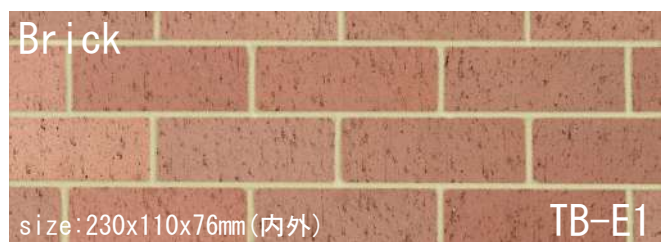

エクルベージュ

鮮やかで滑らかなエクルベージュ
いかなる空間にも必ずなじむマルチな商品です

※笠木タイプ有 TB-E1S