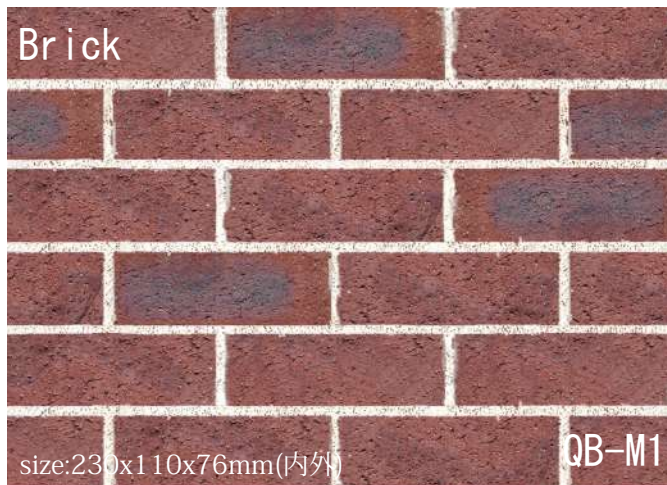

太陽の光を取り込んだようなナチュラルなクリーム
柔らかみのある色彩と素材感で居心地の良い空間を演出します

Queensland Brick クイーンズランドブリック

アンドルース

歴史を感じさせるアンドルース
クラシカルでヨーロッパ情景を思い起こさせる商品です

※笠木タイプ有 QB-A1S

ルイス

繊細かつ存在感のあるルイス
ダークな色味で建物、エクステリア、インテリアに
重厚感を与えます

※笠木タイプ有 QB-L1S