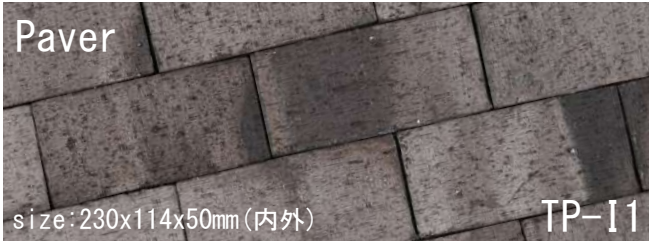

Traditional Paver & Brick