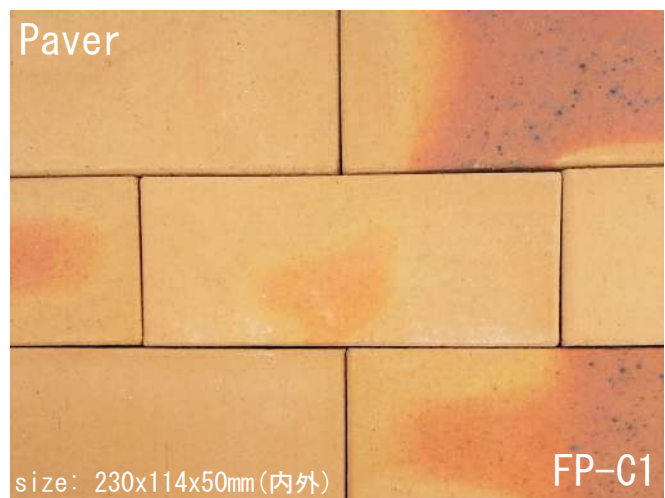

Fresco Paver フレスコペイバー

ロッソ

品格ある色味のロッソ
上品な雰囲気の中に個性があり、彩りを与えてくれます

ブロンズ

生活に溶け込むブロンズ
落ち着いた色味が癒やしと安らぎを演出します

マローネ

深く重みのあるマルーン
この重厚感で様々な空間をグレードアップさせます

クリーム