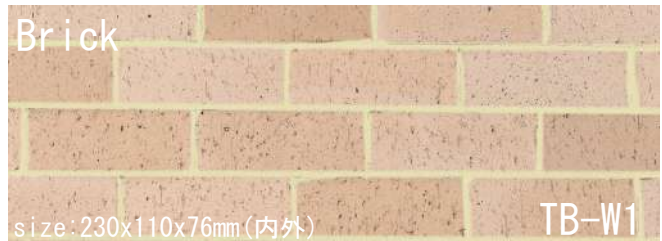

Traditional Paver & Brick