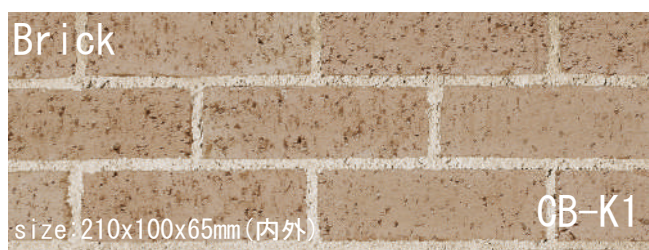

Creative Paver & Brick クリエイティブペイバー&ブリック