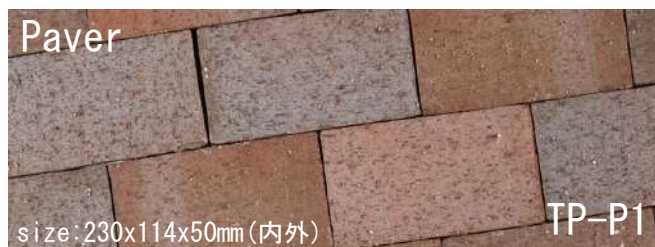

何度も試行錯誤を繰り返し、作りあげた国産レンガは時がたち経年変化をしていく中で街や庭に「歴史」を作り出します。

繊細かつエレガントな国産レンガ

Traditional Paver & Brick トラディショナルペイバー&ブリック

マルーンレッド

紅葉のようなマルーンレッド
レンガの王道をいく色味で人気が高い商品です

※笠木タイプ有 TB-M1S

プラム

上品でエレガントな色味が印象的なプラム
繊細かつ高級感を演出します