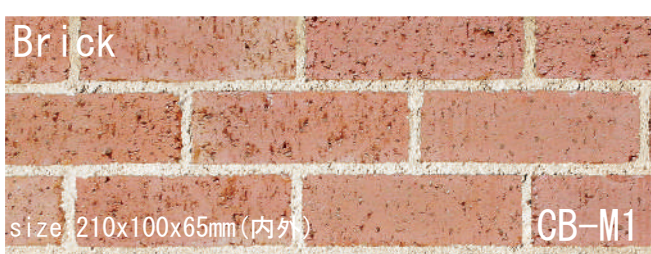

置いているだけで存在感を放つダークブラウン
時間がたつごとに魅力を発揮する商品です

※笠木タイプ有 TB-D1S

イブシブラックの重厚感のある雰囲気がある街とマンションにマッチしています

Creative Paver & Brick クリエイティブペイバー&ブリック

茜 (あかね)

夕暮れどきを思い起こさせる茜
太陽の光を浴びた茜は空間を特別なものへと変化させます

胡桃 (くるみ)

優しさと癒やしを兼ね備えた胡桃
自然な色味で空間に溶け込み、和らぎを演出します