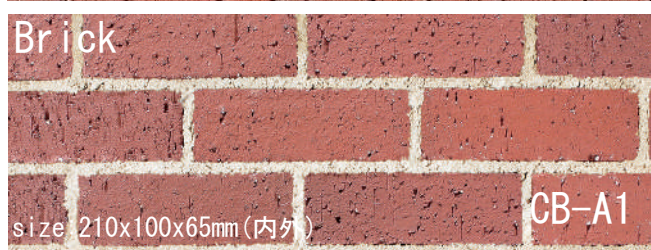

Creative Paver & Brick クリエイティブペイバー&ブリック