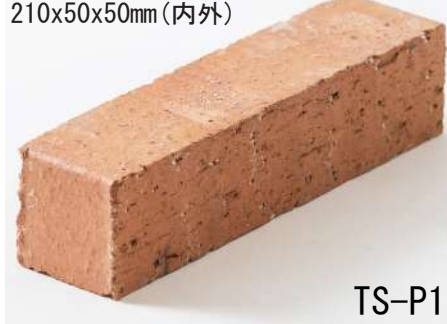

TS-P1

ピンク

鮮やかな色味のピンク
多種多様な場面で活用いただけます

210x50x50mm (内外)