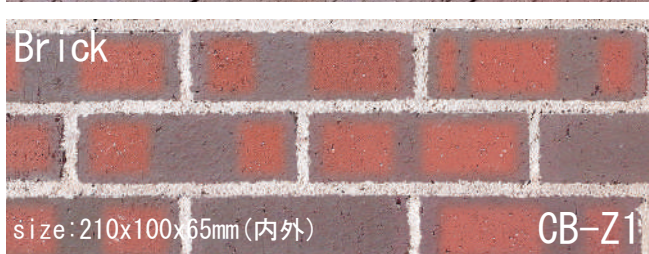

置いているだけで存在感を放つダークブラウン
時間がたつごとに魅力を発揮する商品です

※笠木タイプ有 TB-D1S

イブシブラックの重厚感のある雰囲気がある街とマンションにマッチしています

Creative Paver & Brick クリエイティブペイバー&ブリック

茜 (あかね)

夕暮れどきを思い起こさせる茜
太陽の光を浴びた茜は空間を特別なものへと変化させます

胡桃 (くるみ)

優しさと癒やしを兼ね備えた胡桃
自然な色味で空間に溶け込み、和らぎを演出します